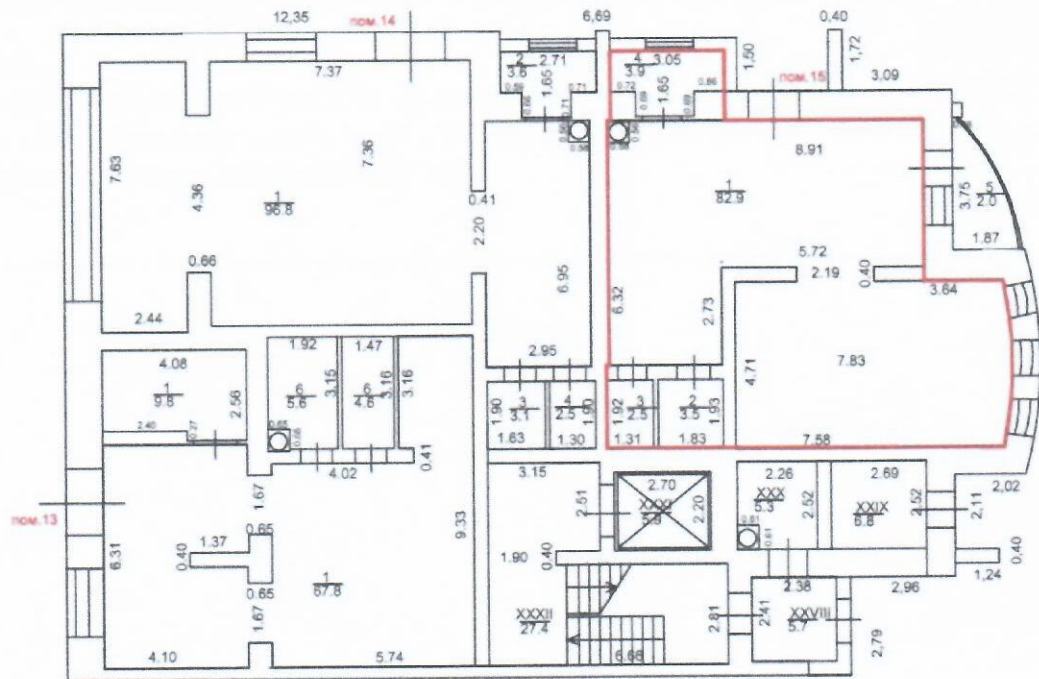

# ТЕХНИЧЕСКИЙ ПЛАН ПОМЕЩЕНИЯ

## План этажа

### 1-й этаж

Масштаб 1:200

Условные обозначения:

-  4.64 - линейный размер (м)
-  - стена с окном и дверью
-  - граница вновь образованного помещения
-  - лестница